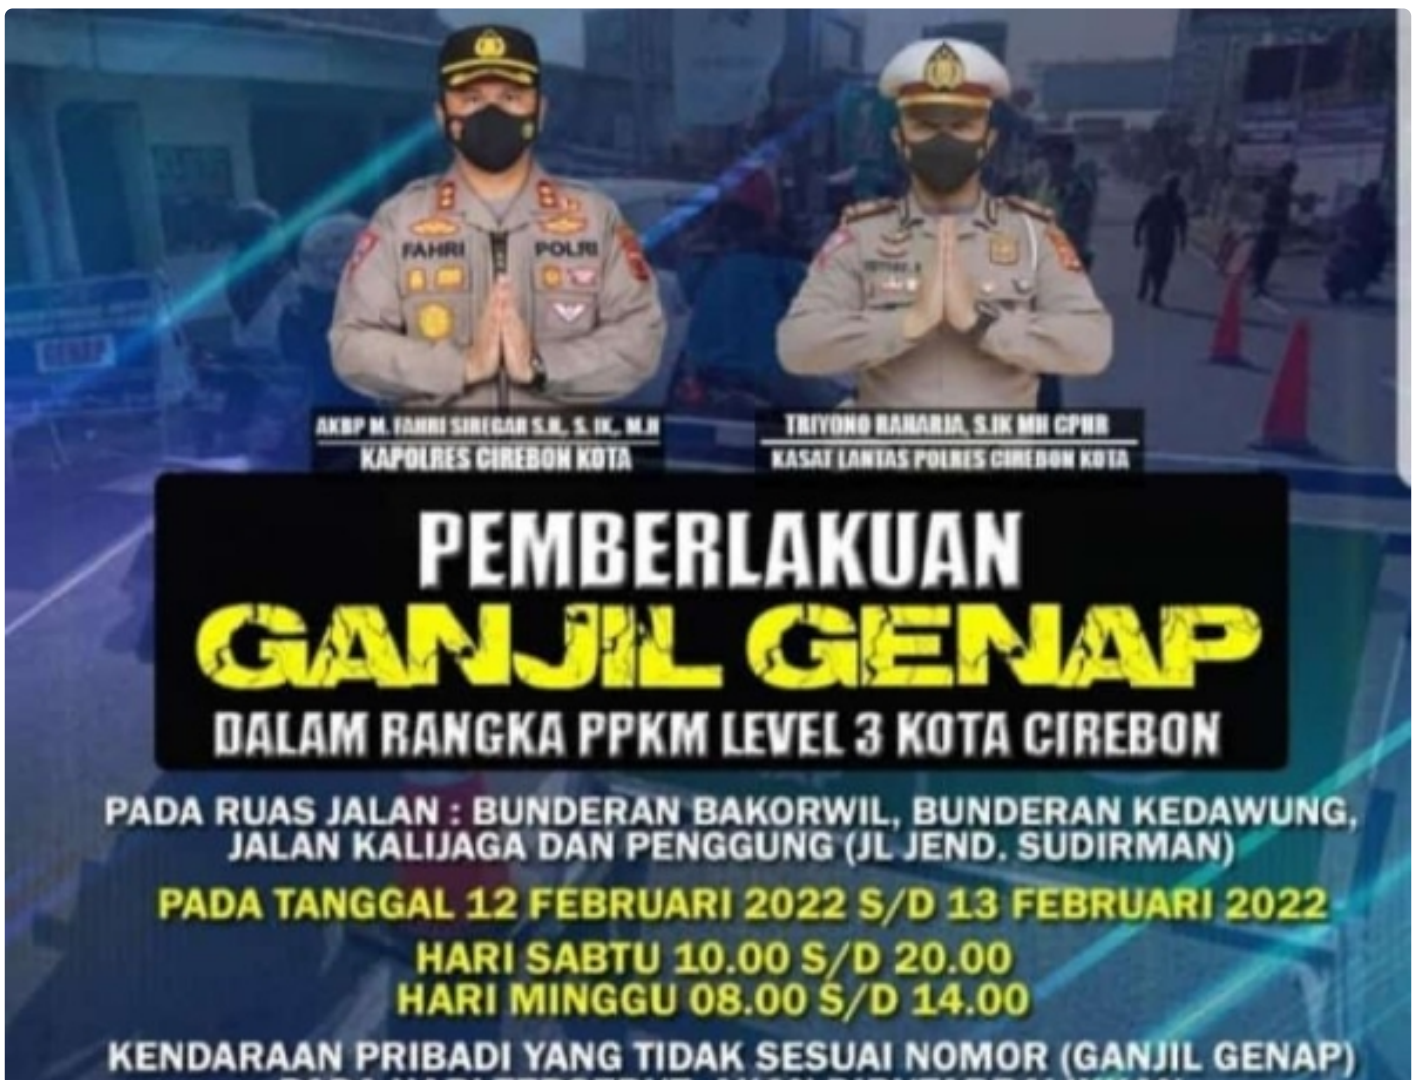

URBANESIA

PPKM Level 3, Polres Cirebon Kota Mulai Hari Ini Berlakukan Ganjil Genap

Agus Subekti - CIREBON.URBANESIA.ID

Feb 12, 2022 - 17:19

KOTA CIREBON - Menindak lanjuti SE walikota Cirebon Nomor : 443/SE.13-PEM tentang PPKM level 3, Polres Cirebon Kota kembali memberlakukan pola ganjil genap (Gage) di Kota Cirebon untuk kendaraan dari luar Wilayah Ciayumajakuning (Cirebon, Indramayu, Majalengka, dan Kuningan) mulai hari ini, Sabtu, (12/02/2022).

Kapolres Cirebon Kota AKBP M. Fahri Siregar, SH, S.IK. MH menyampaikan, Operasi ganjil genap di Kota Cirebon sebagai upaya menekan kasus Covid 19 di Kota Cirebon. Kegiatan ini melibatkan puluhan personel gabungan dari TNI, Polri, Satpol PP Kota Cirebon, Dinas Perhubungan Kota Cirebon, BPBD Kota Cirebon, Polisi Militer dan instansi terkait.

"Saya mengingatkan kepada warga masyarakat, bahwa pandemi Covid 19 belumlah usai. Karenanya, masyarakat diminta kembali memperketat prokes, terlebih kasus Covid 19 di Kota Cirebon saat ini tengah kembali menggeliat," ucap Akpol 2002 ini.